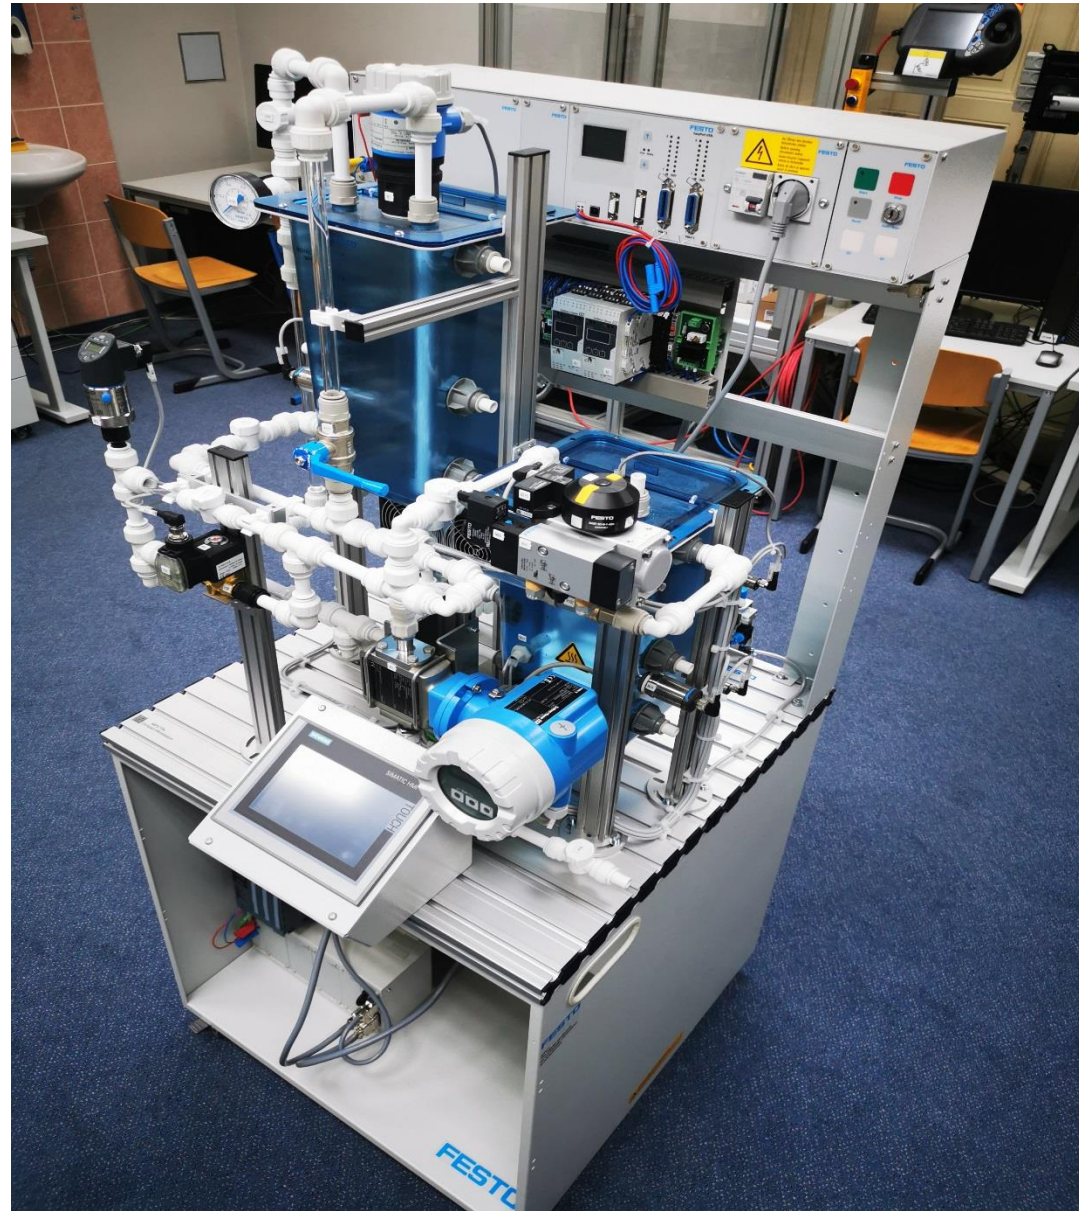

7. Nová PID regulace pro laboratoř Automatizace I