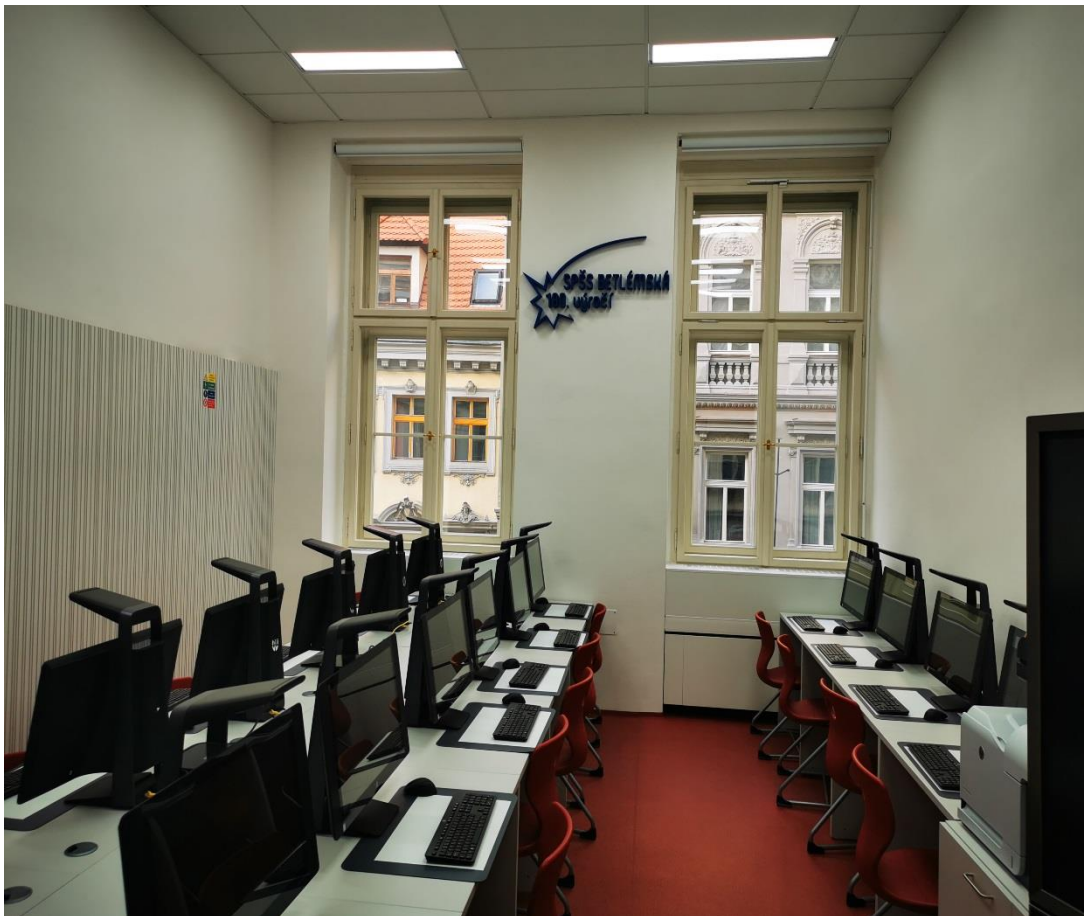

28. Centra Interaktivní Výuky - CIV - červená učebna

– po rekonstrukci