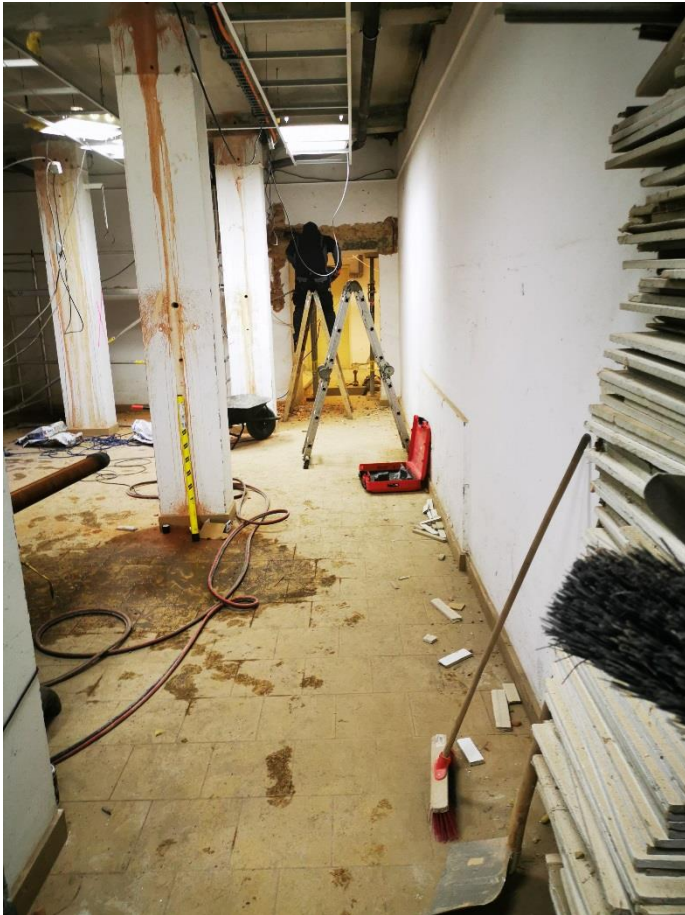

12. Nové katedry a židle pro učitele ve všech třídách školy

13. Nové žákovské židle a skříně ve všech třídách školy

14. Nové židle v učebně CAM pro žáky a učitele

15. Nové 2 soustruhy do dílen praxe a ruční ele. nářadí

16. Nová klimatizace do servrovny

17. Nové rozvaděče do serverovny

18. Rekonstrukce suterénu na nové dvě učebny – laboratoř Elektro 2 a jedna kmenová učebna

- před rekonstrukcí

19. Rekonstrukce suterénu na nové dvě učebny – nová laboratoř Elektro 2 a jedna kmenová učebna s vybavením